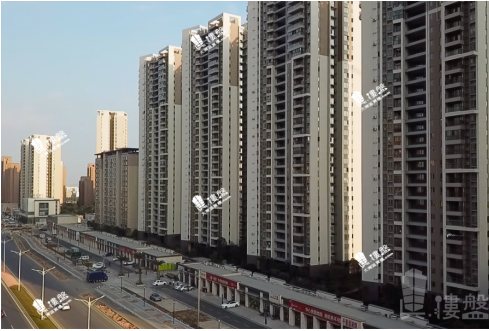

珠海平沙九號|首期4.8萬(減)|送豪華裝修,現樓發售,香港銀行按揭,最新價單

代理資料

名稱: 黃思朗 Jason
職位: 高級客戶經理
手提電話: (852) 68102740

(WhatsApp):
預約參觀電話:

公司名稱: 大灣區置業
公司電話:

關於我們:

本人是土生土長廣東人,在新加坡國立大學畢業後回國。本人享受幫客人購得心頭好的喜悅成功感,並一心一意專注發展房地產行業,工作經驗九年,樂於聆聽和談判,歡迎您一切房產的諮詢。大灣區,免費睇樓團,天天出發,珠海、中山、深圳、東莞、惠州、廣州、佛山、肇慶、江門。