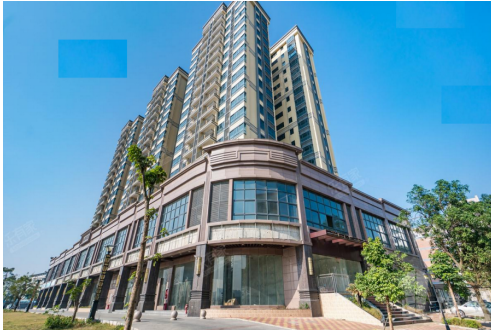

## 中山大翼御景豪庭|首期5万(减), 深中通道30分钟到深圳, 香港银行按揭, 最新价单

### 楼盘资料

标题: 中山大翼御景豪庭|首期5万(减), 深中通道30分钟到深圳, 香港银行按揭, 最新价单

楼盘介绍: 大翼御景豪庭地处珠海、中山交汇处，门口即为城桂路。紧邻三乡主干道文昌路。周边交通四通八达，出行便利，快速到达各镇以及珠海各区。项目分三期开发，千户社区，目前一二期已交付入住。周边配套成熟，三大商圈环绕。产品：精致实用户型，宽阔楼距户户视野无遮挡，独享轻奢美宅生活享受。内部配套：  
超市幼儿园会所健身房：幼儿园、运动场地、地下停车场 周边商业：  
商业环境：顺昌百货、壹加壹大型超市、大润发购物广场 周边景观：  
五桂山 周边公园：三乡文化广场、中山温泉景区、中山高尔夫球协会、罗三妹山、田心森林公园、逸仙水库 周边医院：  
三乡医院、中山宝元医院 周边学校：  
自建幼儿园、中心幼儿园、绿榕居幼儿园

## 物業地址

地區: 粵港澳大灣區  
區域: 中山  
街道: 中山市三鄉鎮大布村振興路8號  
屋苑 / 大廈: 大翼御景豪庭-中山樓盤