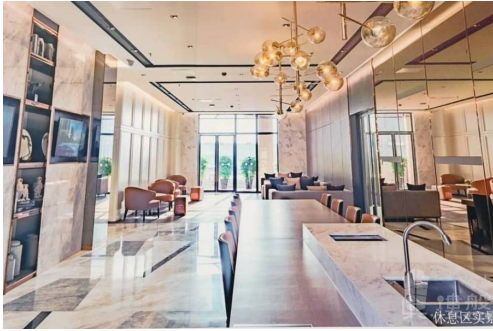

中山完美金鹰广场,首期5万(减), ICC贸易广场地标, 现楼发售, 香港銀行按揭, 最新價單

代理资料

名称: 王之琳 GiGi
职位: 高級客戶經理
移动电话: (852) 68102770

(WhatsApp):
预约参观电话:

公司名称: 大灣區置家興業

公司电话:

关于我们:

我是廣東人, 10歲時獨自去澳洲讀書, 之後回國大家叫我「海歸」派, 我樂於挑戰困難, 您想到的難題, 我會盡力努力地去完成。大灣區, 免費睇樓團, 天天出發, 珠海、中山、深圳、東莞、惠州、廣州、佛山、肇慶、江門。